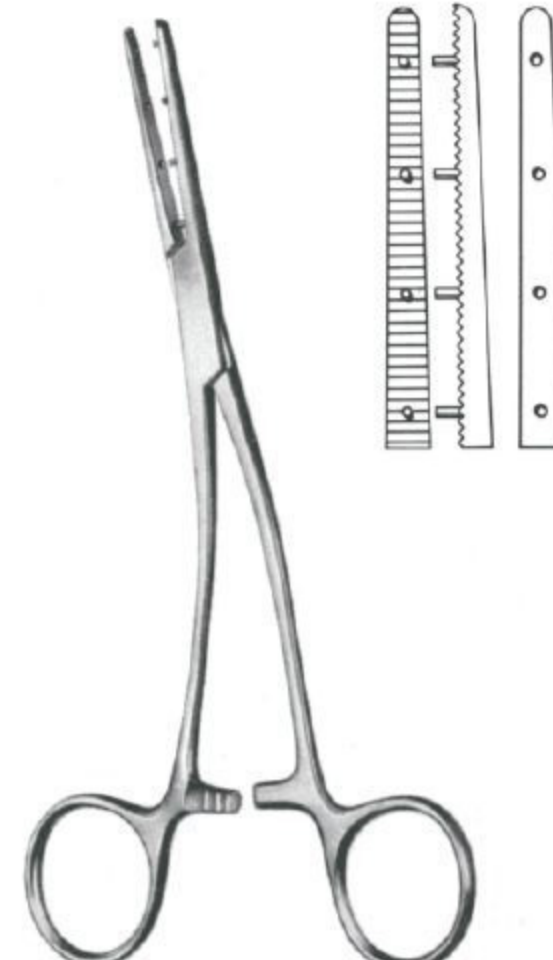

- EN** Goitre
- DE** Kropfchirurgie
- ES** Bocio

**Page 480**

Scissors, Directors-Enucleators, Goitre Seizing Forceps, Muscular Clamp ●— EN  
 Schere, Directors-Enucleators, Struma ergriff Pinzetten, Muscular Clamp ●— DE  
 Tijeras, Directores Enucleators, pinzas bocio Aprovechando, Clamp Muscular ●— ES

**SCHOEMAKER**  
 22-5601-15 15.0cm

**KOCHER**  
 22-5602-15 15.0cm  
 22-5602-16 16.0cm

**KOCHER**  
 22-5603-15 15.0cm  
 22-5603-16 16.0cm

**KOCHER**  
 22-5604-18 18.0cm

**HOFMEISTER**  
 22-5605-21 21.0cm

**LAHEY**  
 22-5606-15 15.0cm  
 22-5606-20 20.0cm

**MASTIN**  
 22-5607-17 17.0cm