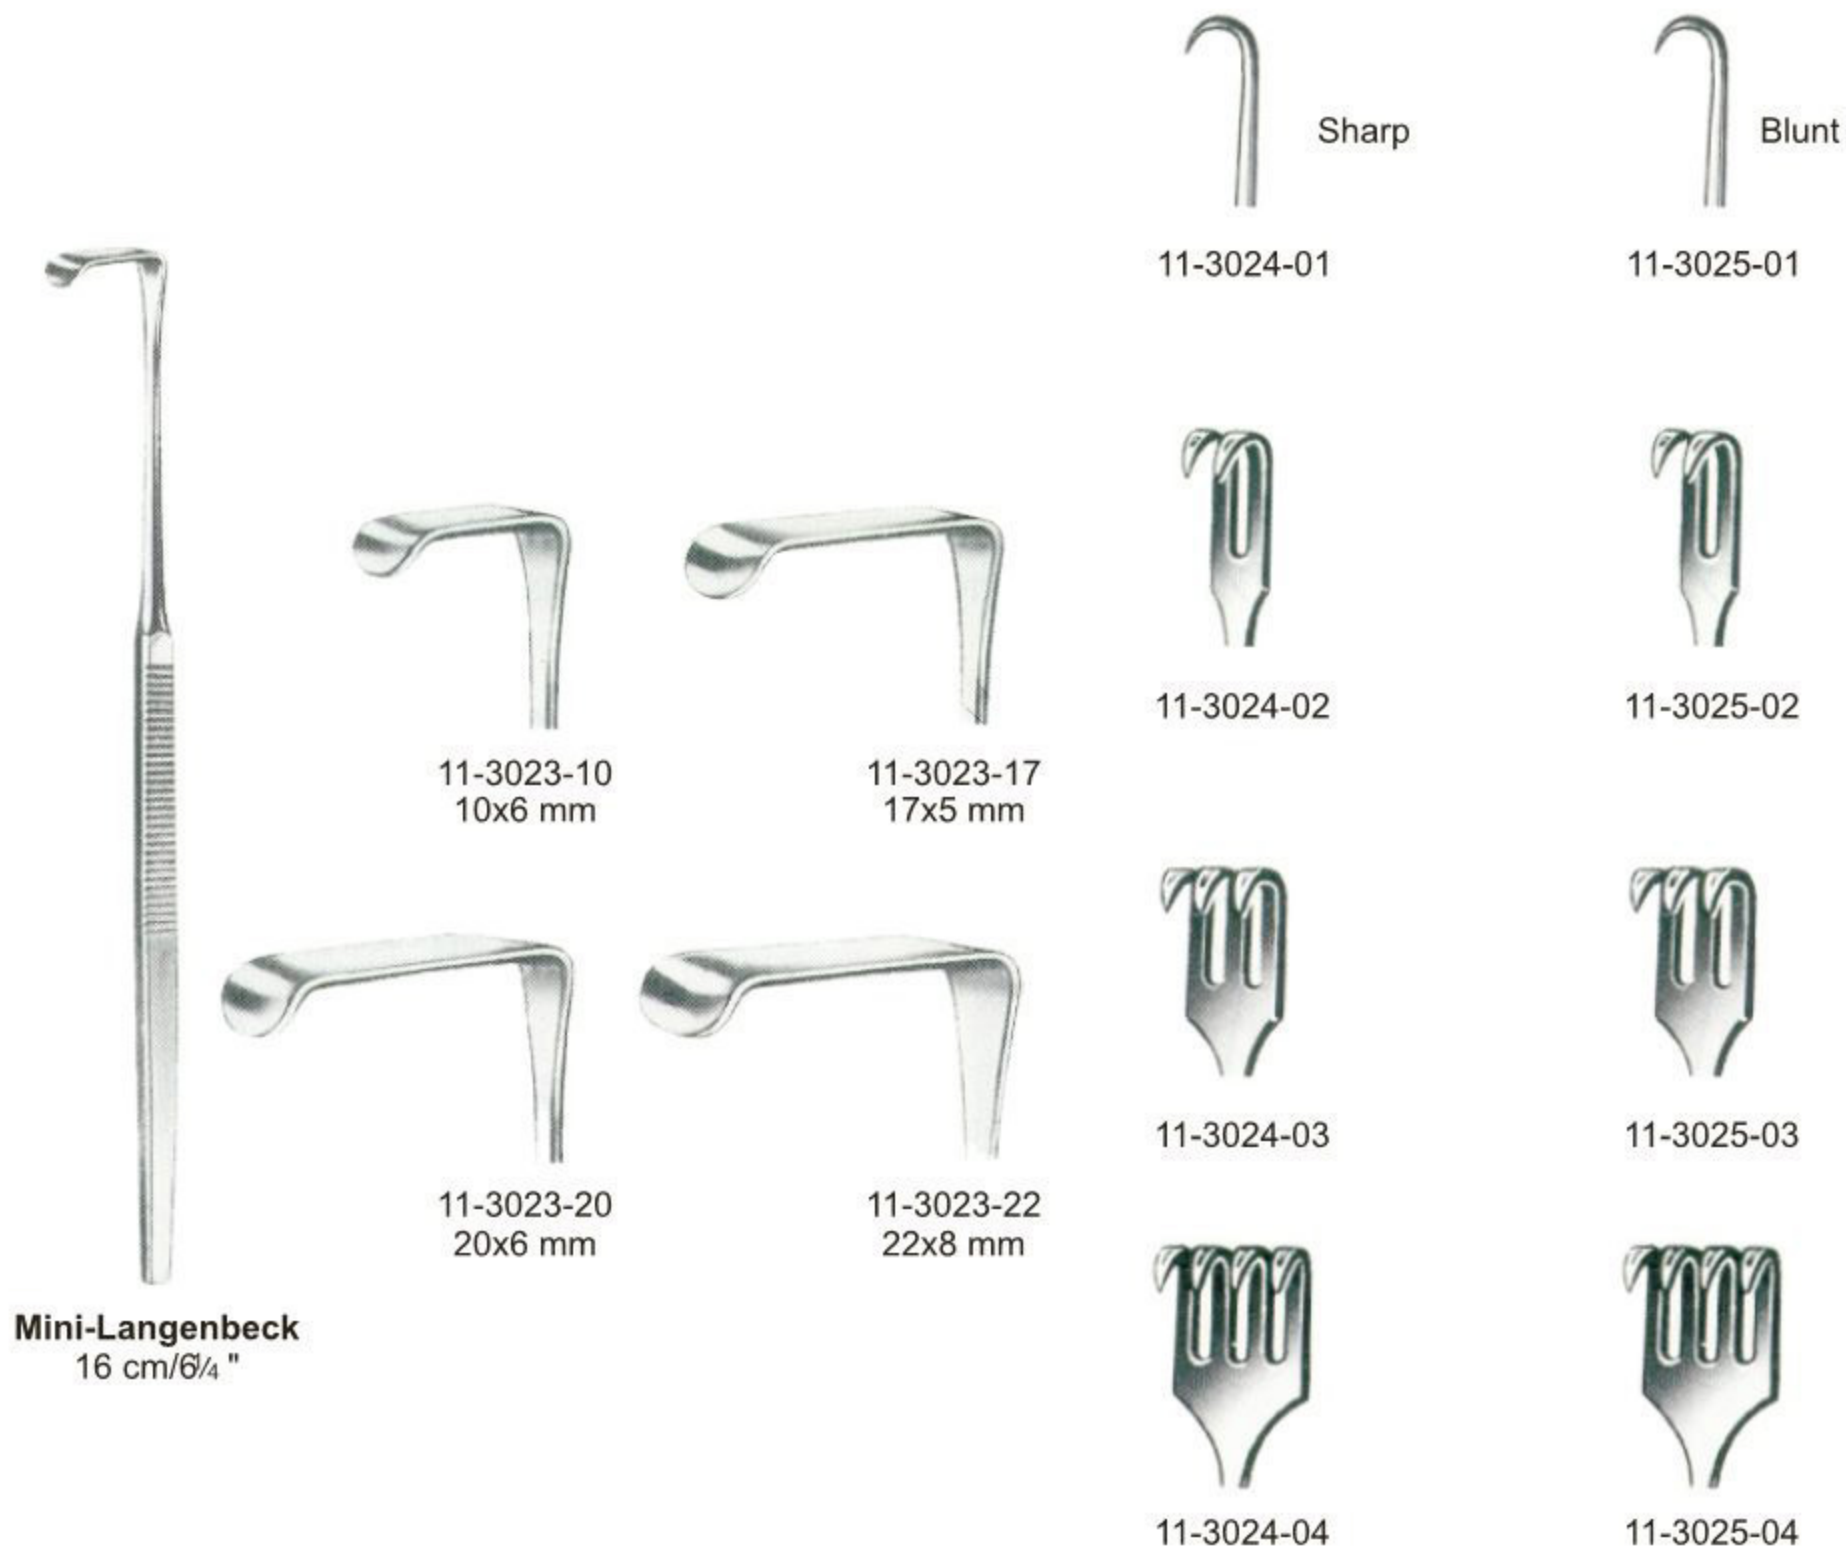

Malleable

Gil-Vernet
 24cm/9½"

08 mm 11-3038-08	11-3039-08
11 mm 11-3038-11	11-3039-11
15 mm 11-3038-15	11-3039-15
17 mm 11-3038-17	11-3039-17
20 mm 11-3038-20	11-3039-20
23 mm 11-3038-23	11-3039-23

Malleable