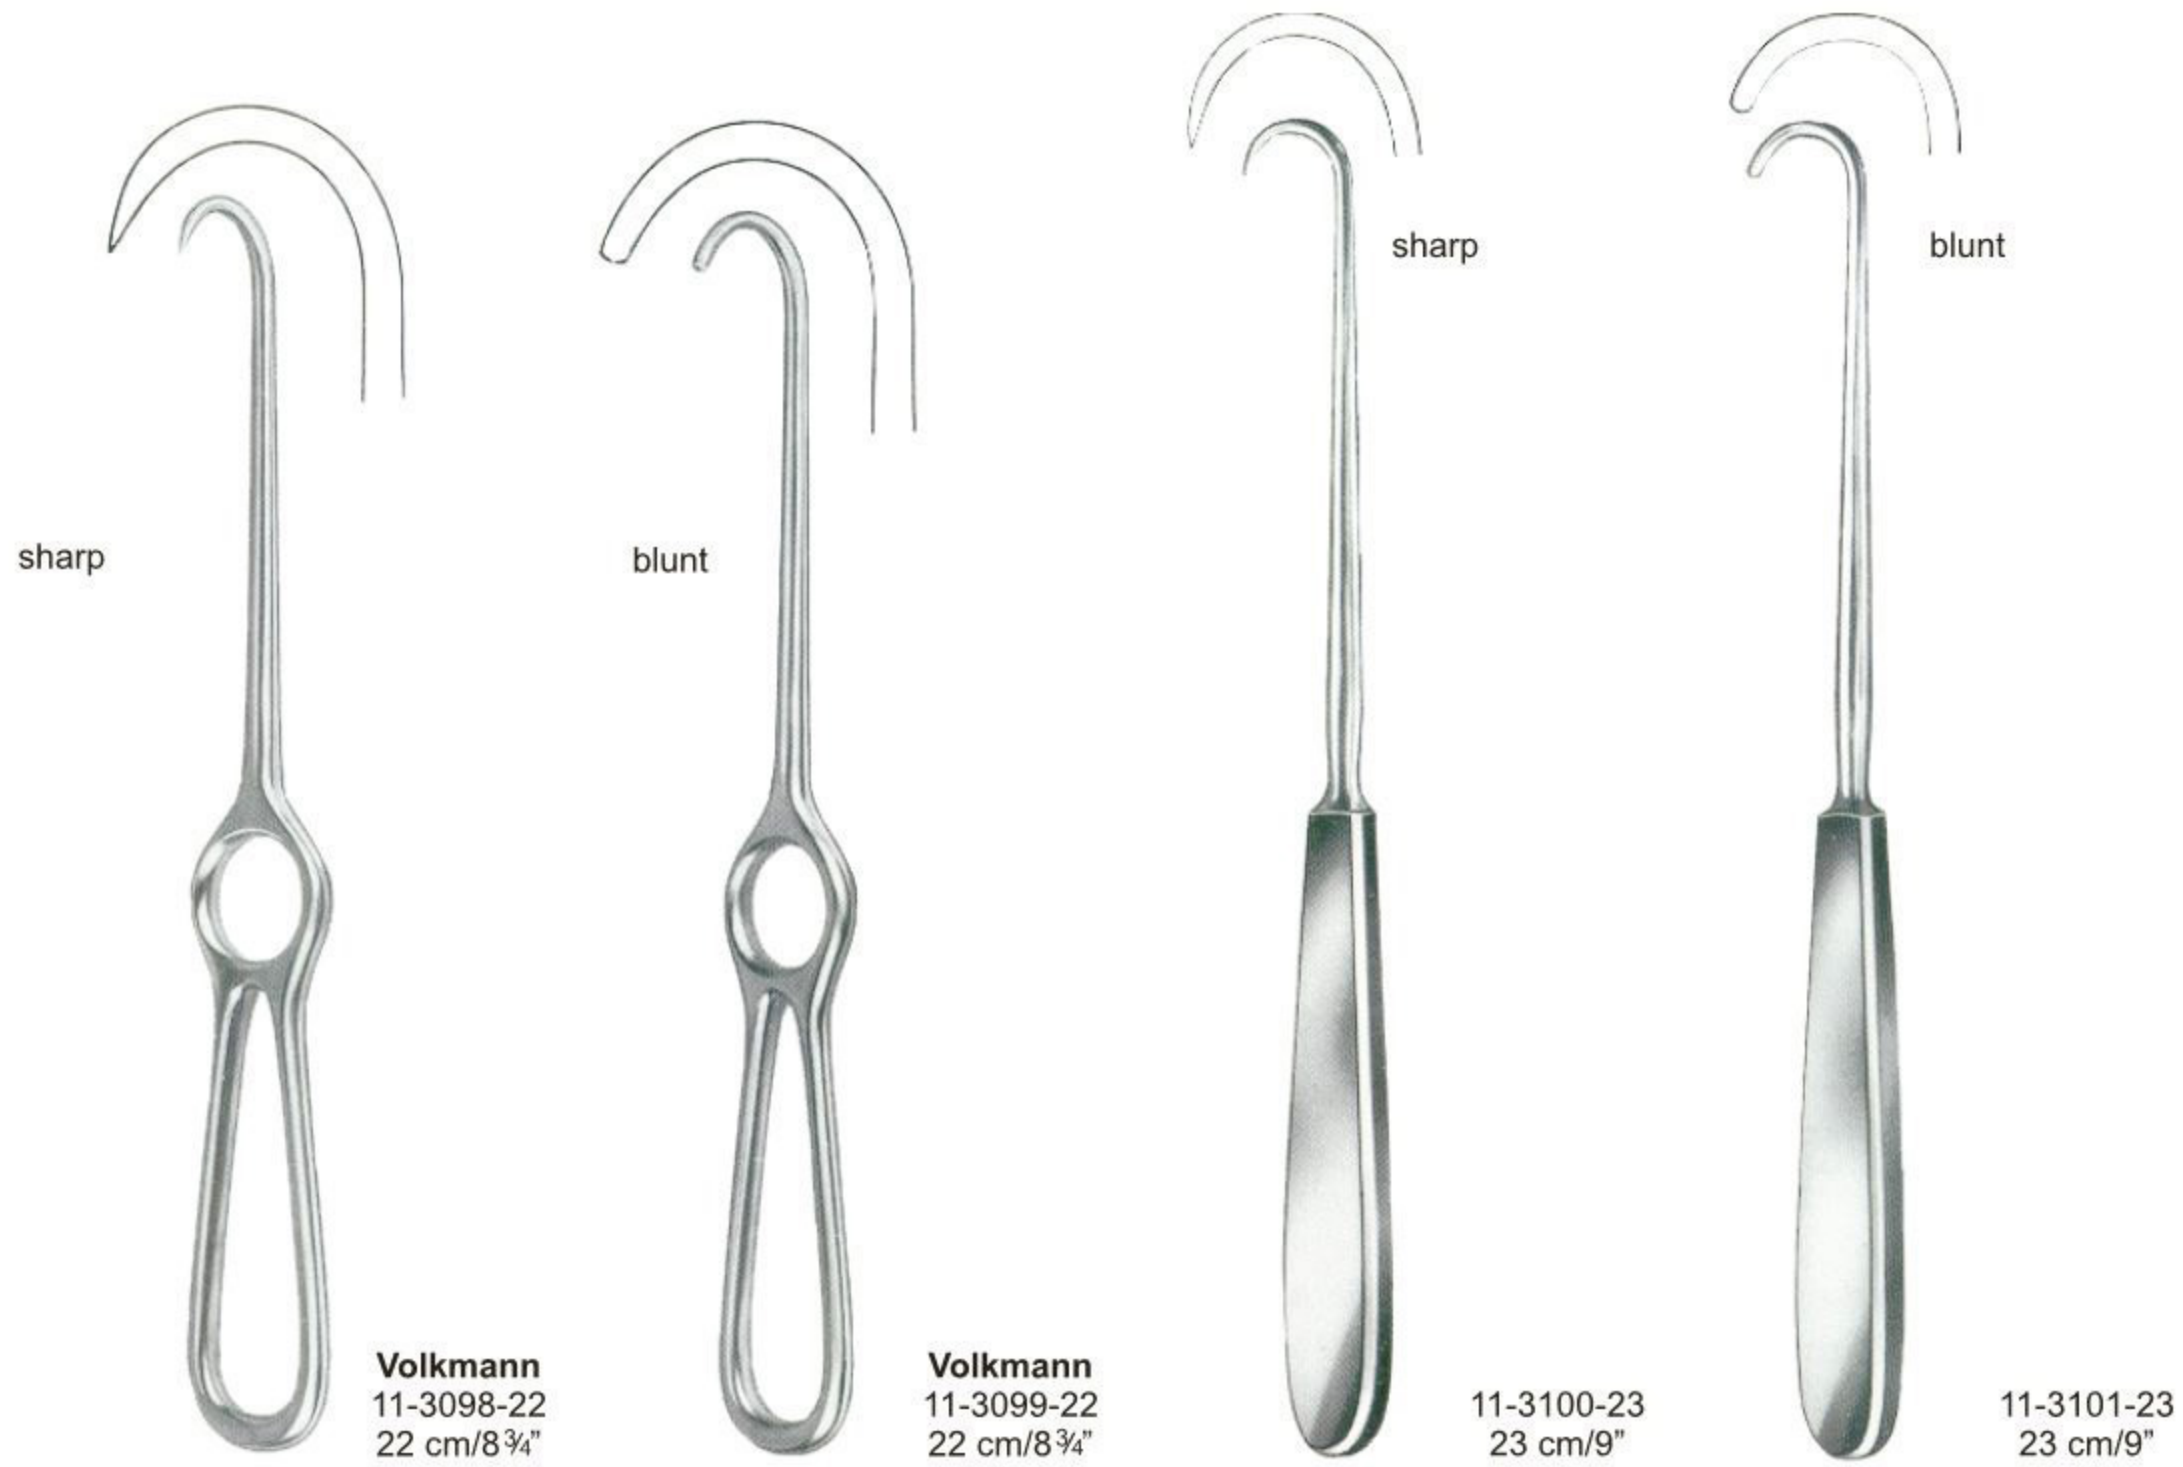

Collin
 11-3095-16
 16.5 cm/6½"

Set

Mayo-Collin
 11-3096-15
 15 cm/6"

Set

Mathieu
 11-3097-19
 19 cm/7½"

Retractors ● EN
 Wundhaken ● DE
 Separadores ● ES

Volkmann
 23 cm/9"

Kocher
 21.5cm/8½"