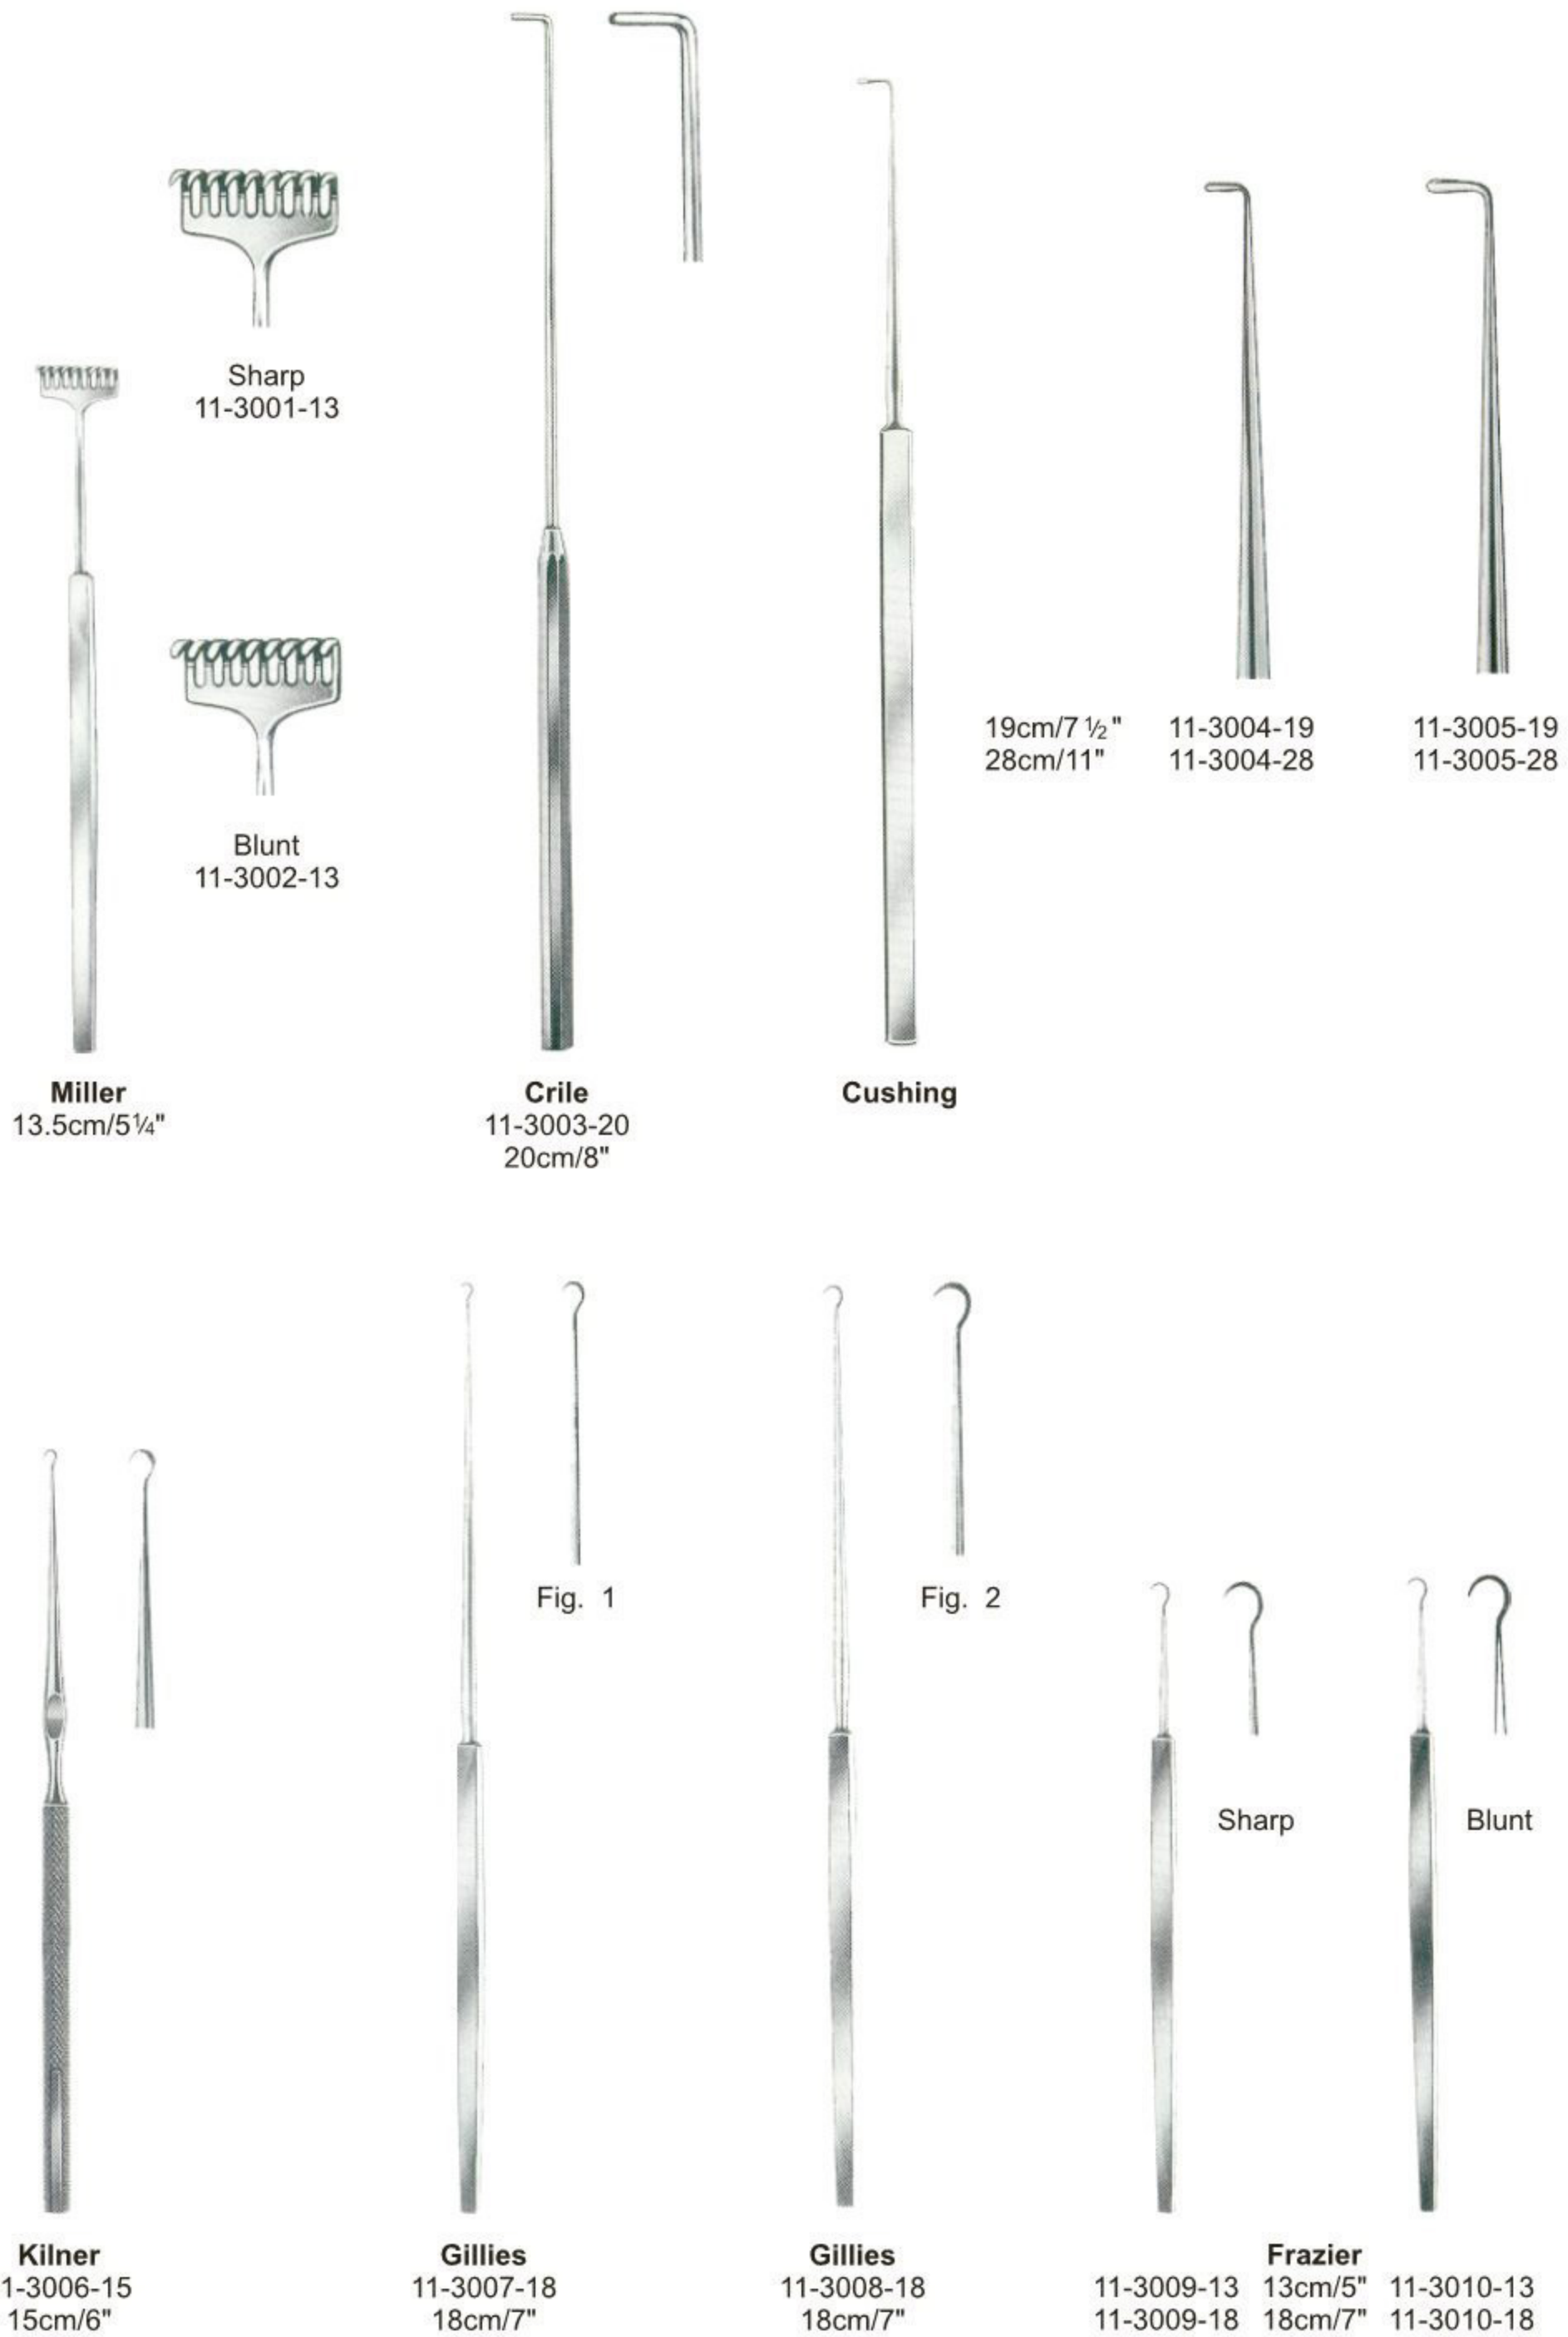

- EN** Retractors
- DE** Wundhaken und -sperrer
- ES** Separadores

Page 182 to 241

11-3011-16
 16cm/6¼"

11-3012-08
 8 mm

11-3012-10
 10 mm

11-3013-12
 12 mm

11-3013-14
 14 mm

11-3012-12
 12 mm