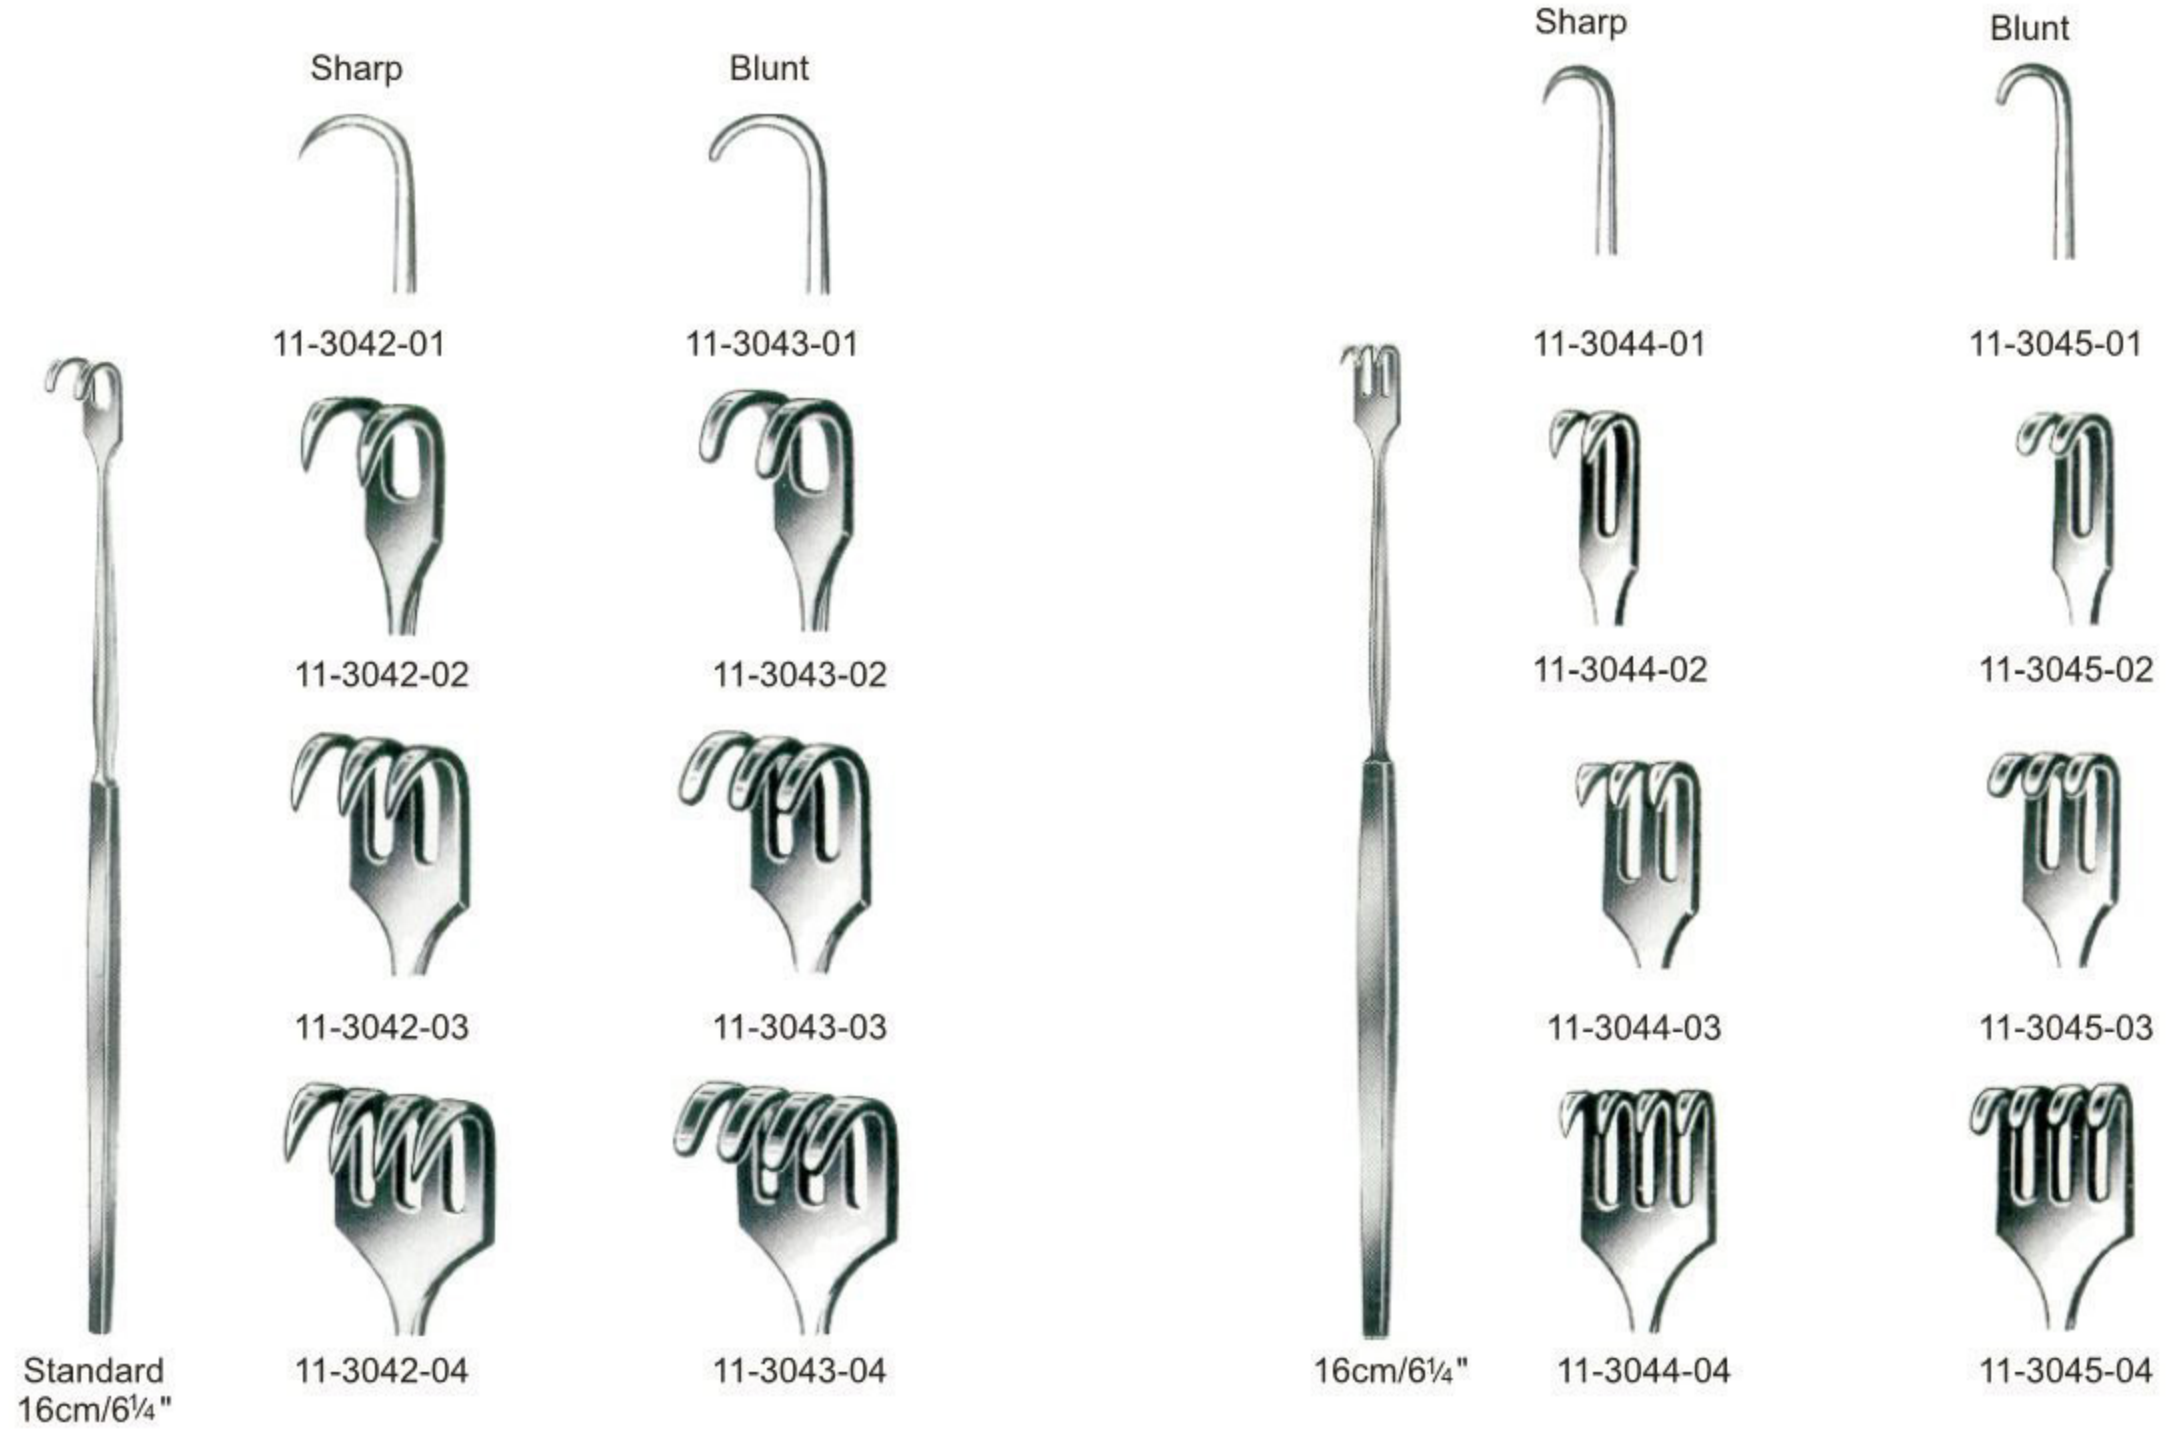

24cm/9½"

12x14 mm

Little
 11-3040-20
 20cm/8"

Love-(Morse)
 25cm/10"

10 mm 11-3041-10
 15 mm 11-3041-15
 20 mm 11-3041-20
 30 mm 11-3041-30
 40 mm 11-3041-40
 50 mm 11-3041-50

Retractors ● EN
 Wundhaken ● DE
 Separadores ● ES