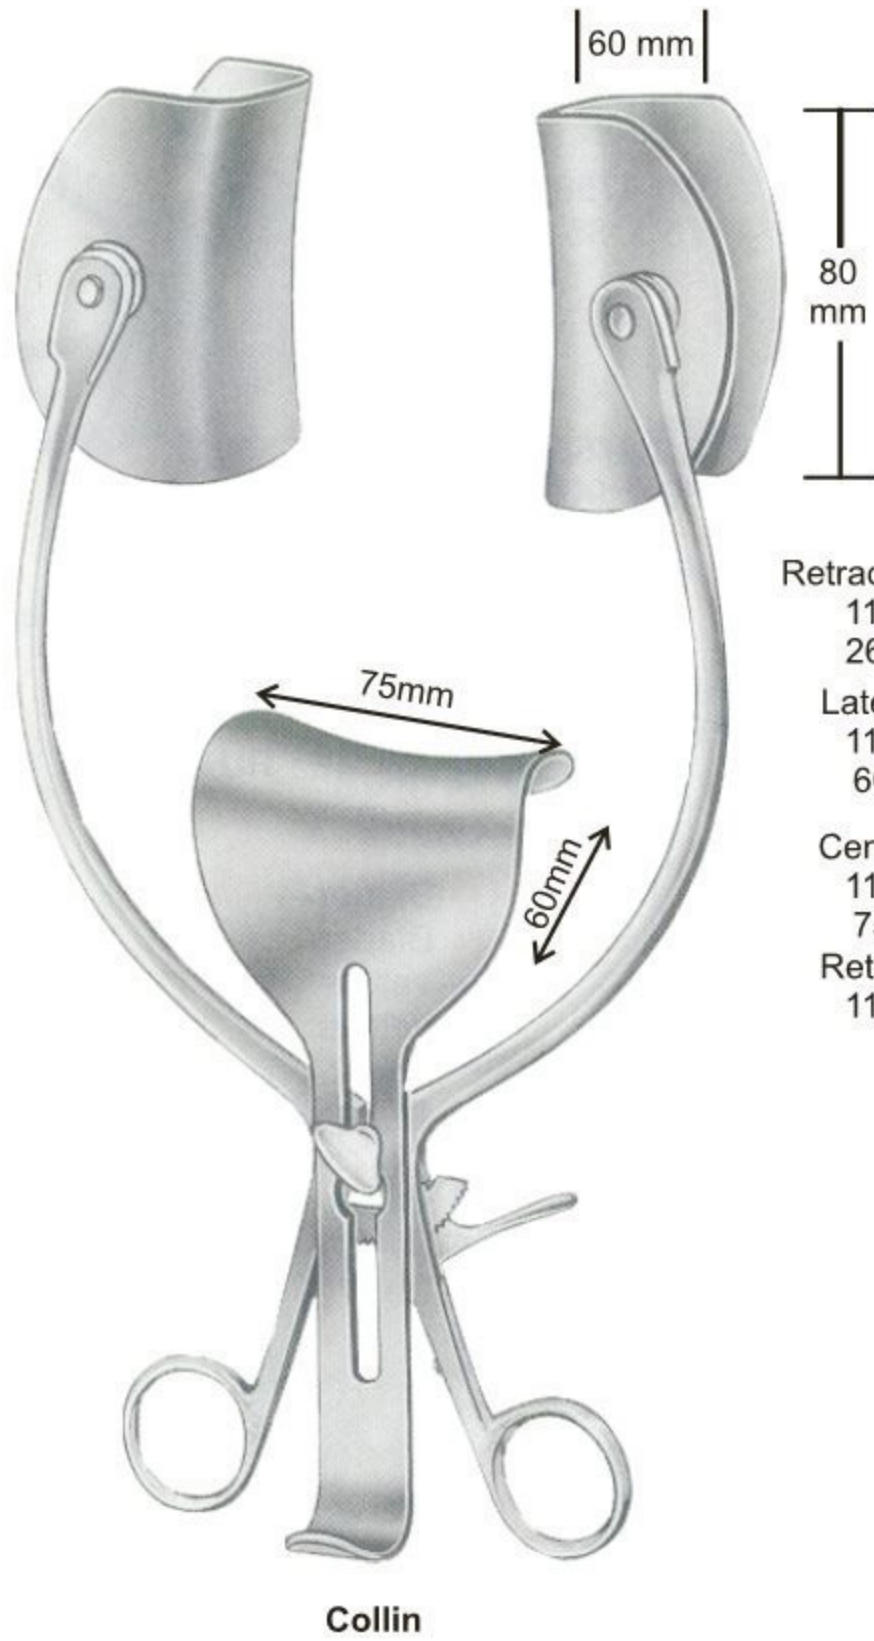

	Sharp	Blunt
	11-3289-01	11-3290-01
	11-3289-02	11-3290-02

Adson
 27 cm/10½"

	Sharp	Blunt
	11-3291-27	11-3292-27

5x6 Teeth

Adson
 Sharp 11-3293-27 27cm/10½"
 Blunt 11-3294-27

Beckmann-Adson (Standard)
 Sharp 11-3295-31 31cm/12¼"
 Blunt 11-3296-31

Adson
 11-3297-33 33cm/13"

Hemilaminectomy Retractor

11-3298-27
 27cm/10½"

Beckmann-Eaton
 11-3299-33
 33 cm/13"

Retractor Only 11-3300-01 Lateral Blades 11-3300-02

Collin
 11-3300-00
 20cm/8"

EN —● Ophthalmologie. Ophthalmology, Oftalmoloia
 DE —● Keratoplastikmesser, Stanzen Meibel
 ES —● Keratoplastikmesser, Stanzen Meibel

	Fig. 1 11-3303-00	Fig. 2 11-3304-00	Fig. 3 11-3305-00
Retractors Complete	11-3303-00	11-3304-00	11-3305-00
Retractors Only	11-3303-01	11-3304-01	11-3305-01
Lateral Blades	11-3303-02 38x62 mm	11-3304-02 38x80 mm	11-3305-02 38x100 mm
Central Blades	11-3303-03 55x55 mm		11-3305-03 55x75 mm

Ophthalmologie. Ophthalmology, Oftalmoloia ●— EN

Keratoplastikmesser, Stanzen Meibel ●— DE

Keratoplastikmesser, Stanzen Meibel ●— ES

- Retractor Complete 11-3306-00 26cm/10½"
- Lateral Blades 11-3306-01 60X80mm
- Central Blades 11-3306-02 75X60mm
- Retractor Only 11-3306-03