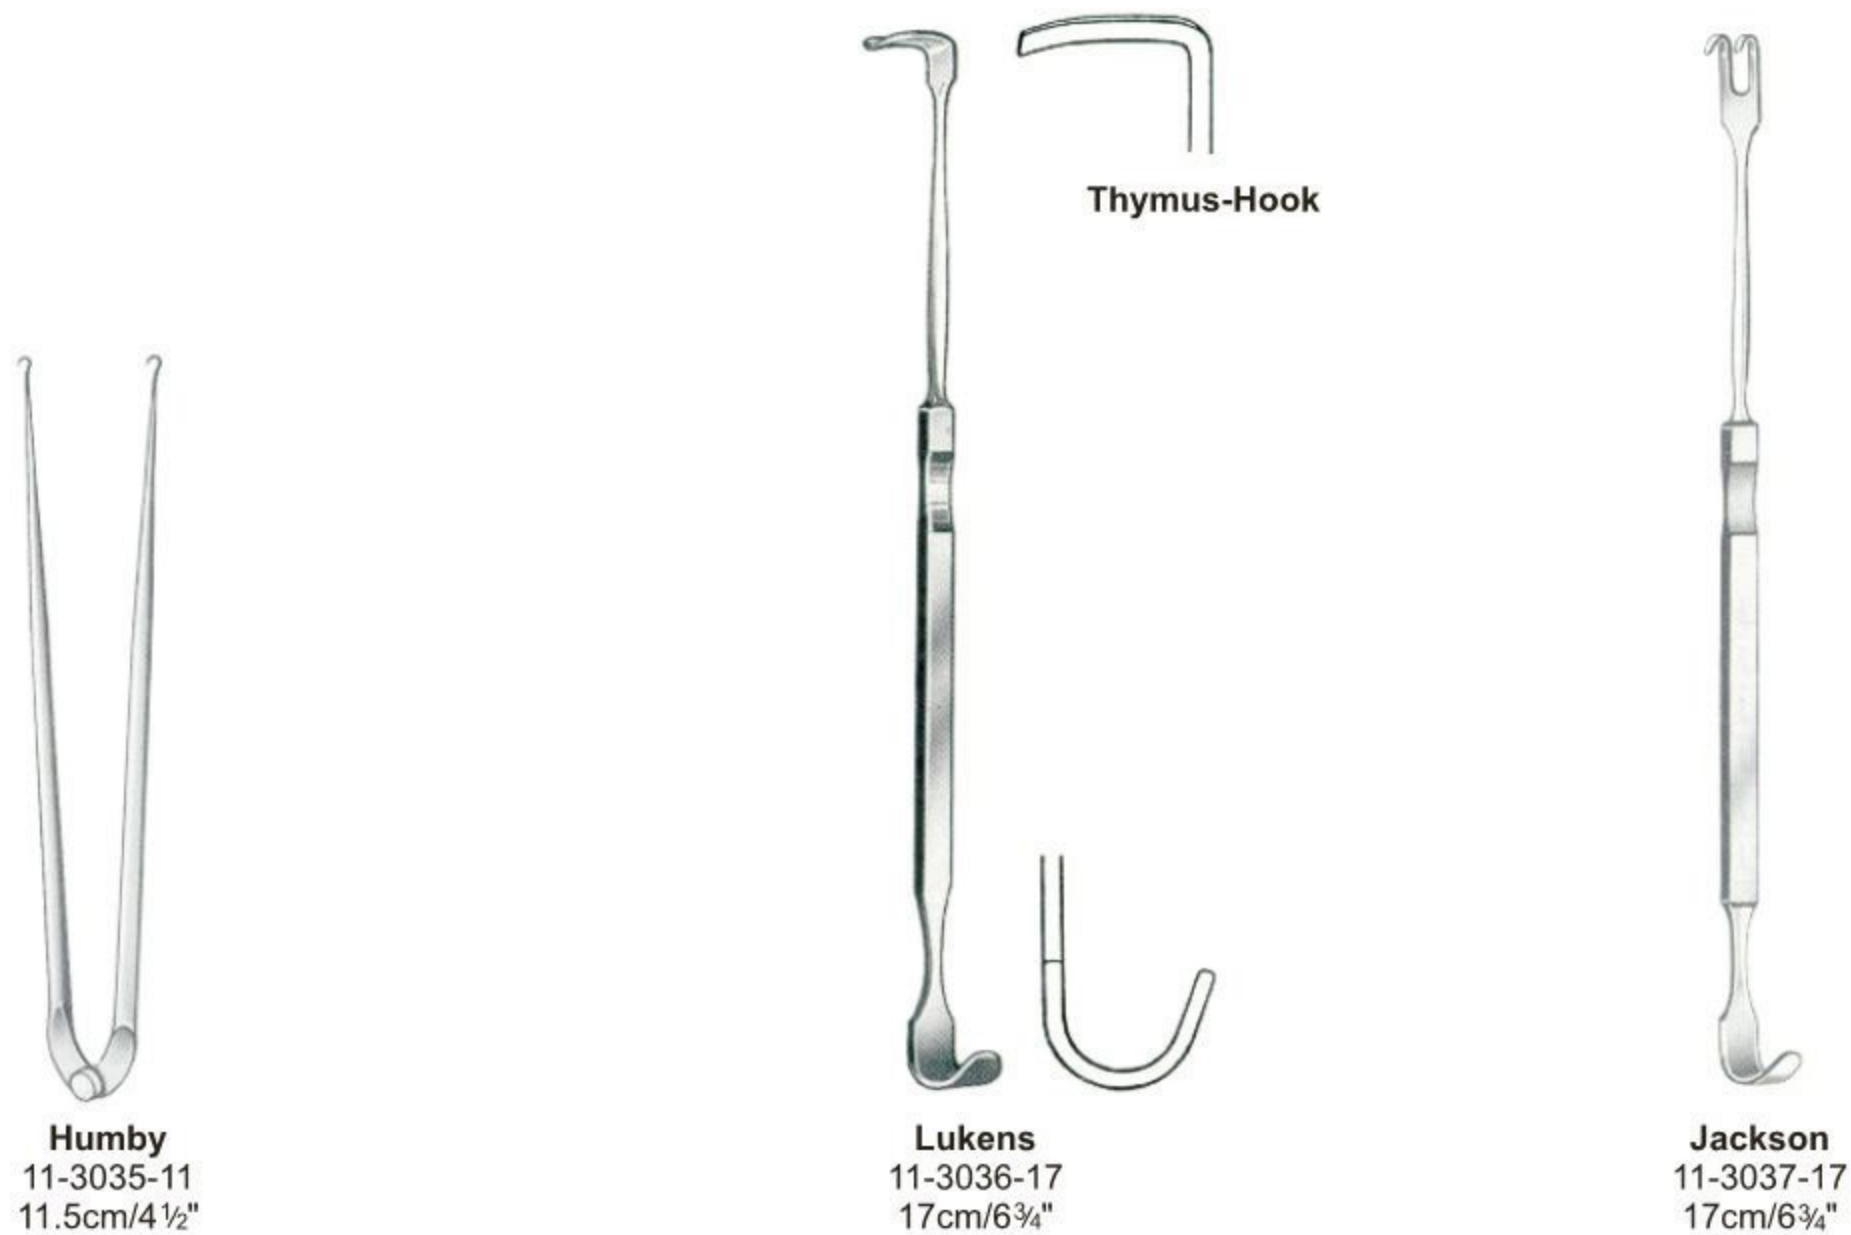

Malleable

Gil-Vernet
 24cm/9½"

08 mm 11-3038-08	11-3039-08
11 mm 11-3038-11	11-3039-11
15 mm 11-3038-15	11-3039-15
17 mm 11-3038-17	11-3039-17
20 mm 11-3038-20	11-3039-20
23 mm 11-3038-23	11-3039-23

Malleable