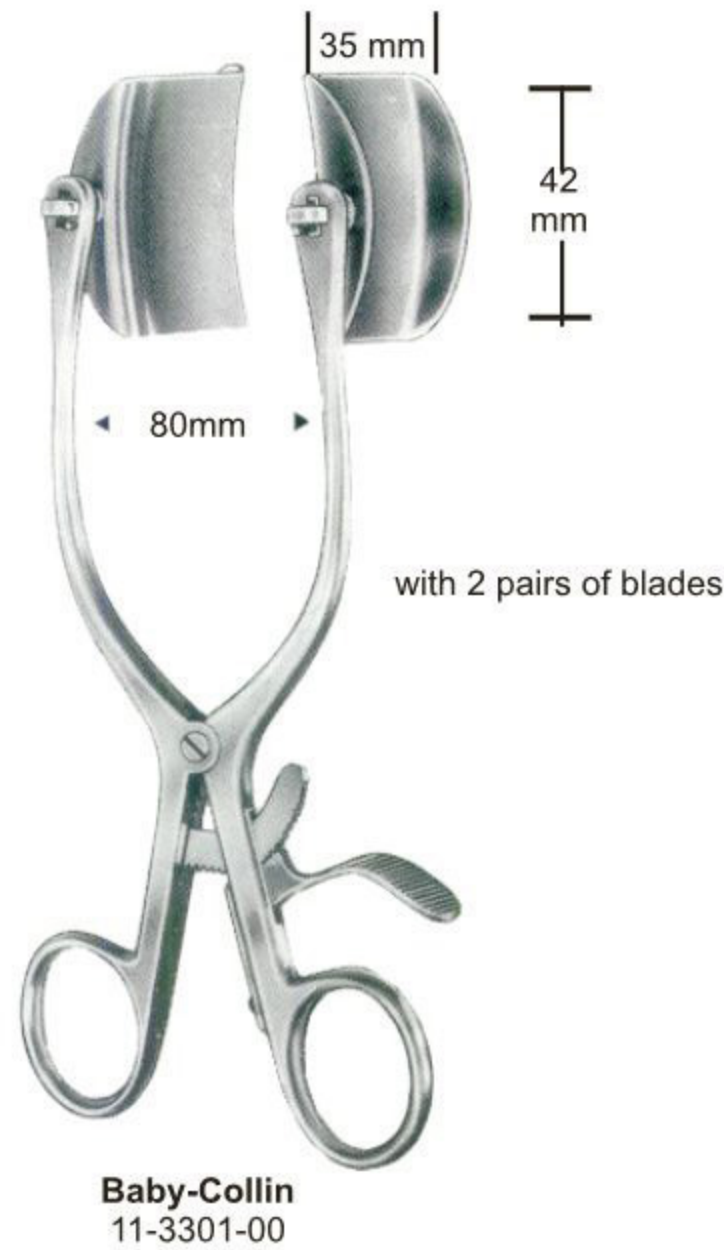

Adson
 11-3297-33 33cm/13"

Hemilaminectomy Retractor

11-3298-27
 27cm/10½"

Beckmann-Eaton
 11-3299-33
 33 cm/13"

Retractor Only 11-3300-01 Lateral Blades 11-3300-02

Collin
 11-3300-00
 20cm/8"

EN —● Ophthalmologie. Ophthalmology, Oftalmoloia
 DE —● Keratoplastikmesser, Stanzen Meibel
 ES —● Keratoplastikmesser, Stanzen Meibel