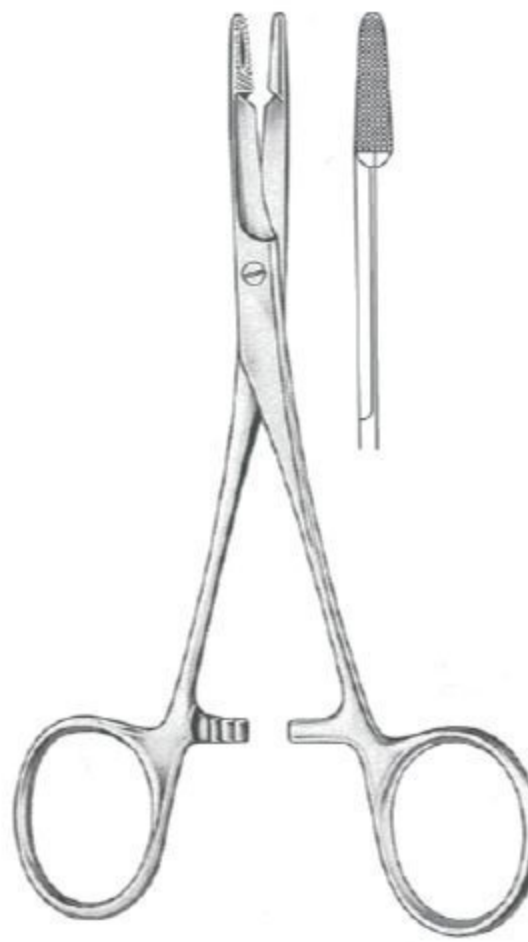

M.G.H.(mass-general-hospital)
 09-2535-17 17.0cm

Gillies
 09-2536-16 16.0cm (right hand)
 09-2536-16 16.0cm (left hand)

Olsen-Hegar
 09-2537-14 14.0cm 09-2538-14
 with blood groove

Olsen-Hegar
 09-2539-17 17.0cm

Olsen-Hegar
 09-2540-17 17.0cm

Olsen-Hegar
 09-2541-14 14.0cm
 09-2541-18 18.0cm

Needle Holders ●— EN
 Nadelhalter ●— DE
 Porta-agujas ●— ES

Crile
 09-2542-15 15.0cm

Toennis
 09-2543-18 18.0cm

Lichtenberg
 09-2544-20 20.0cm