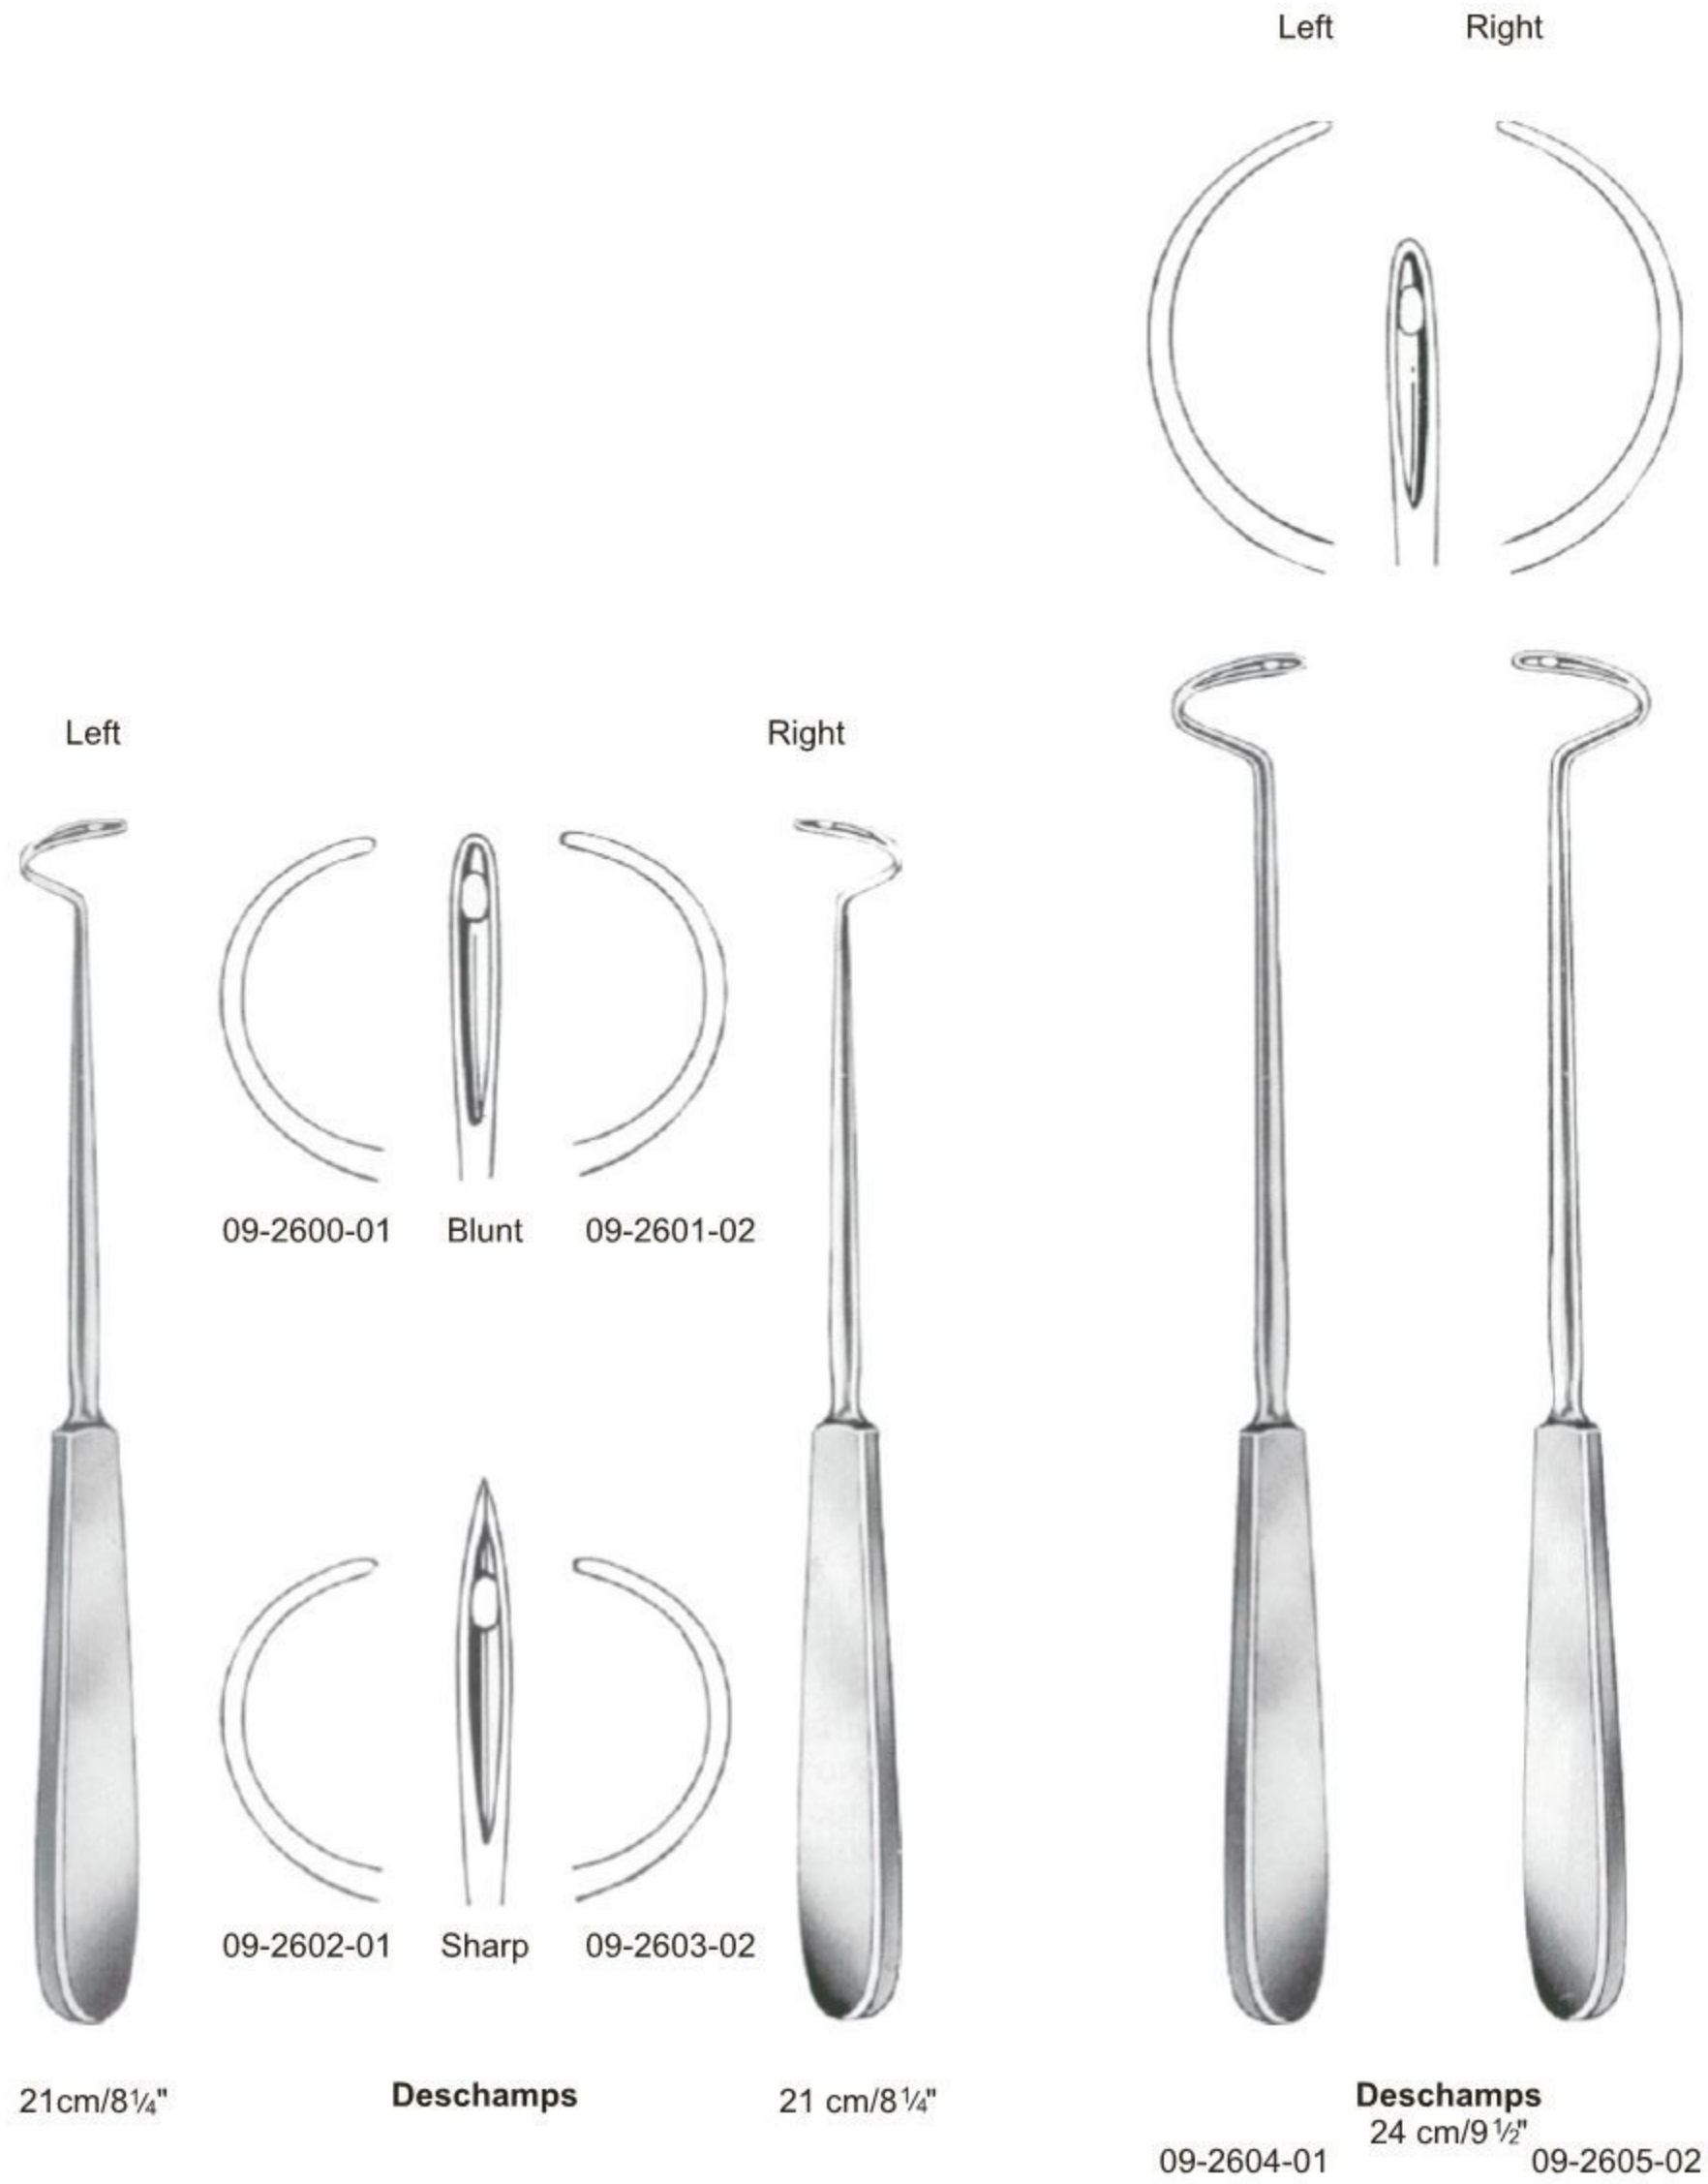

09-2597-02

09-2598-01

Sharp

09-2599-02

Deschamps

20 cm/8"

Ligature Needles ●— EN
 Unterbindungsnadeln ●— DE
 Agujas para ligaduras ●— ES

Ligature Needles ● EN
 Unterbindungsnadeln ● DE
 Agujas para ligaduras ● ES

Straight		Curved
09-2644-16	16cm/6¼"	09-2645-16
09-2644-18	18cm/7"	09-2645-18
09-2644-20	20cm/8"	09-2645-20
09-2644-23	23cm/9"	09-2645-23
09-2644-25	25cm/10"	09-2645-25

Two rings angled

Neivert
 09-2646-13
 13 cm/5"