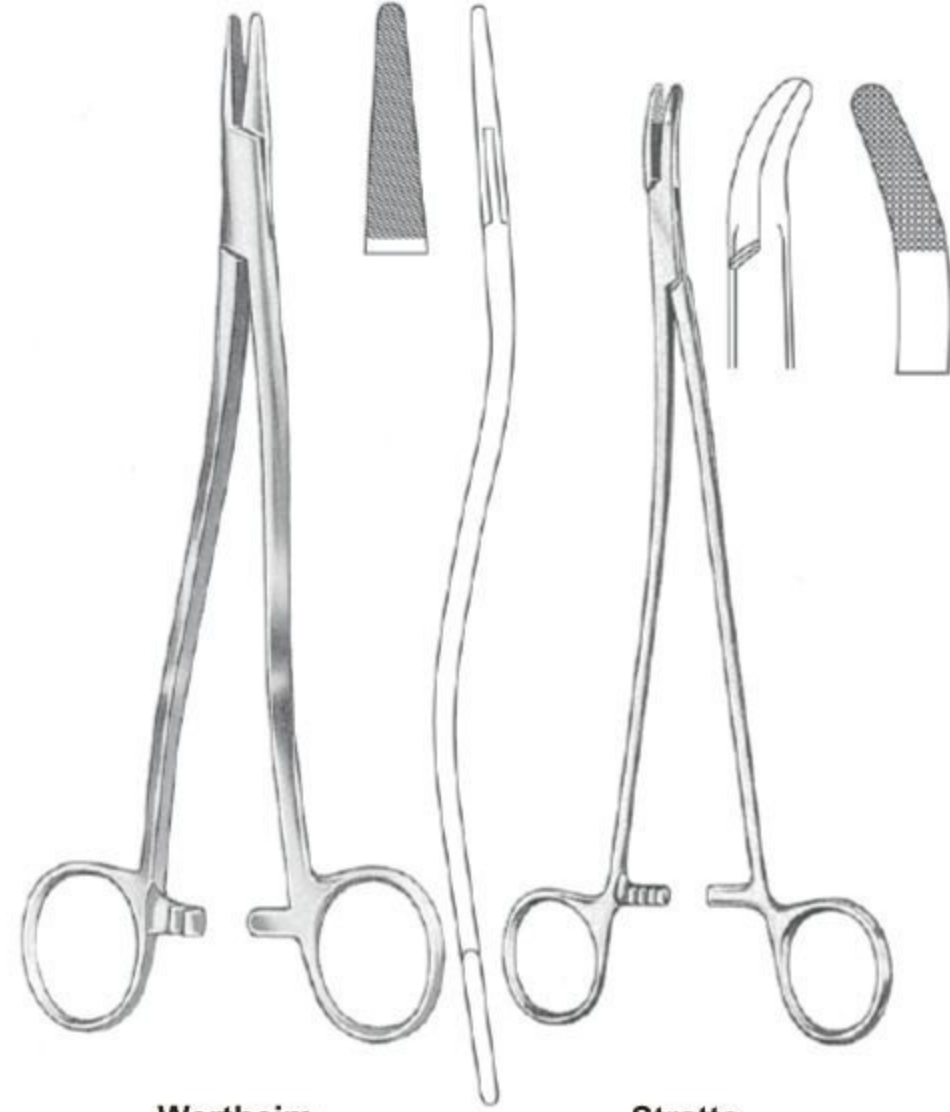

Wertheim
09-2523-20 20.0cm
09-2523-24 24.0cm

Stratte
09-2524-23 23.0cm