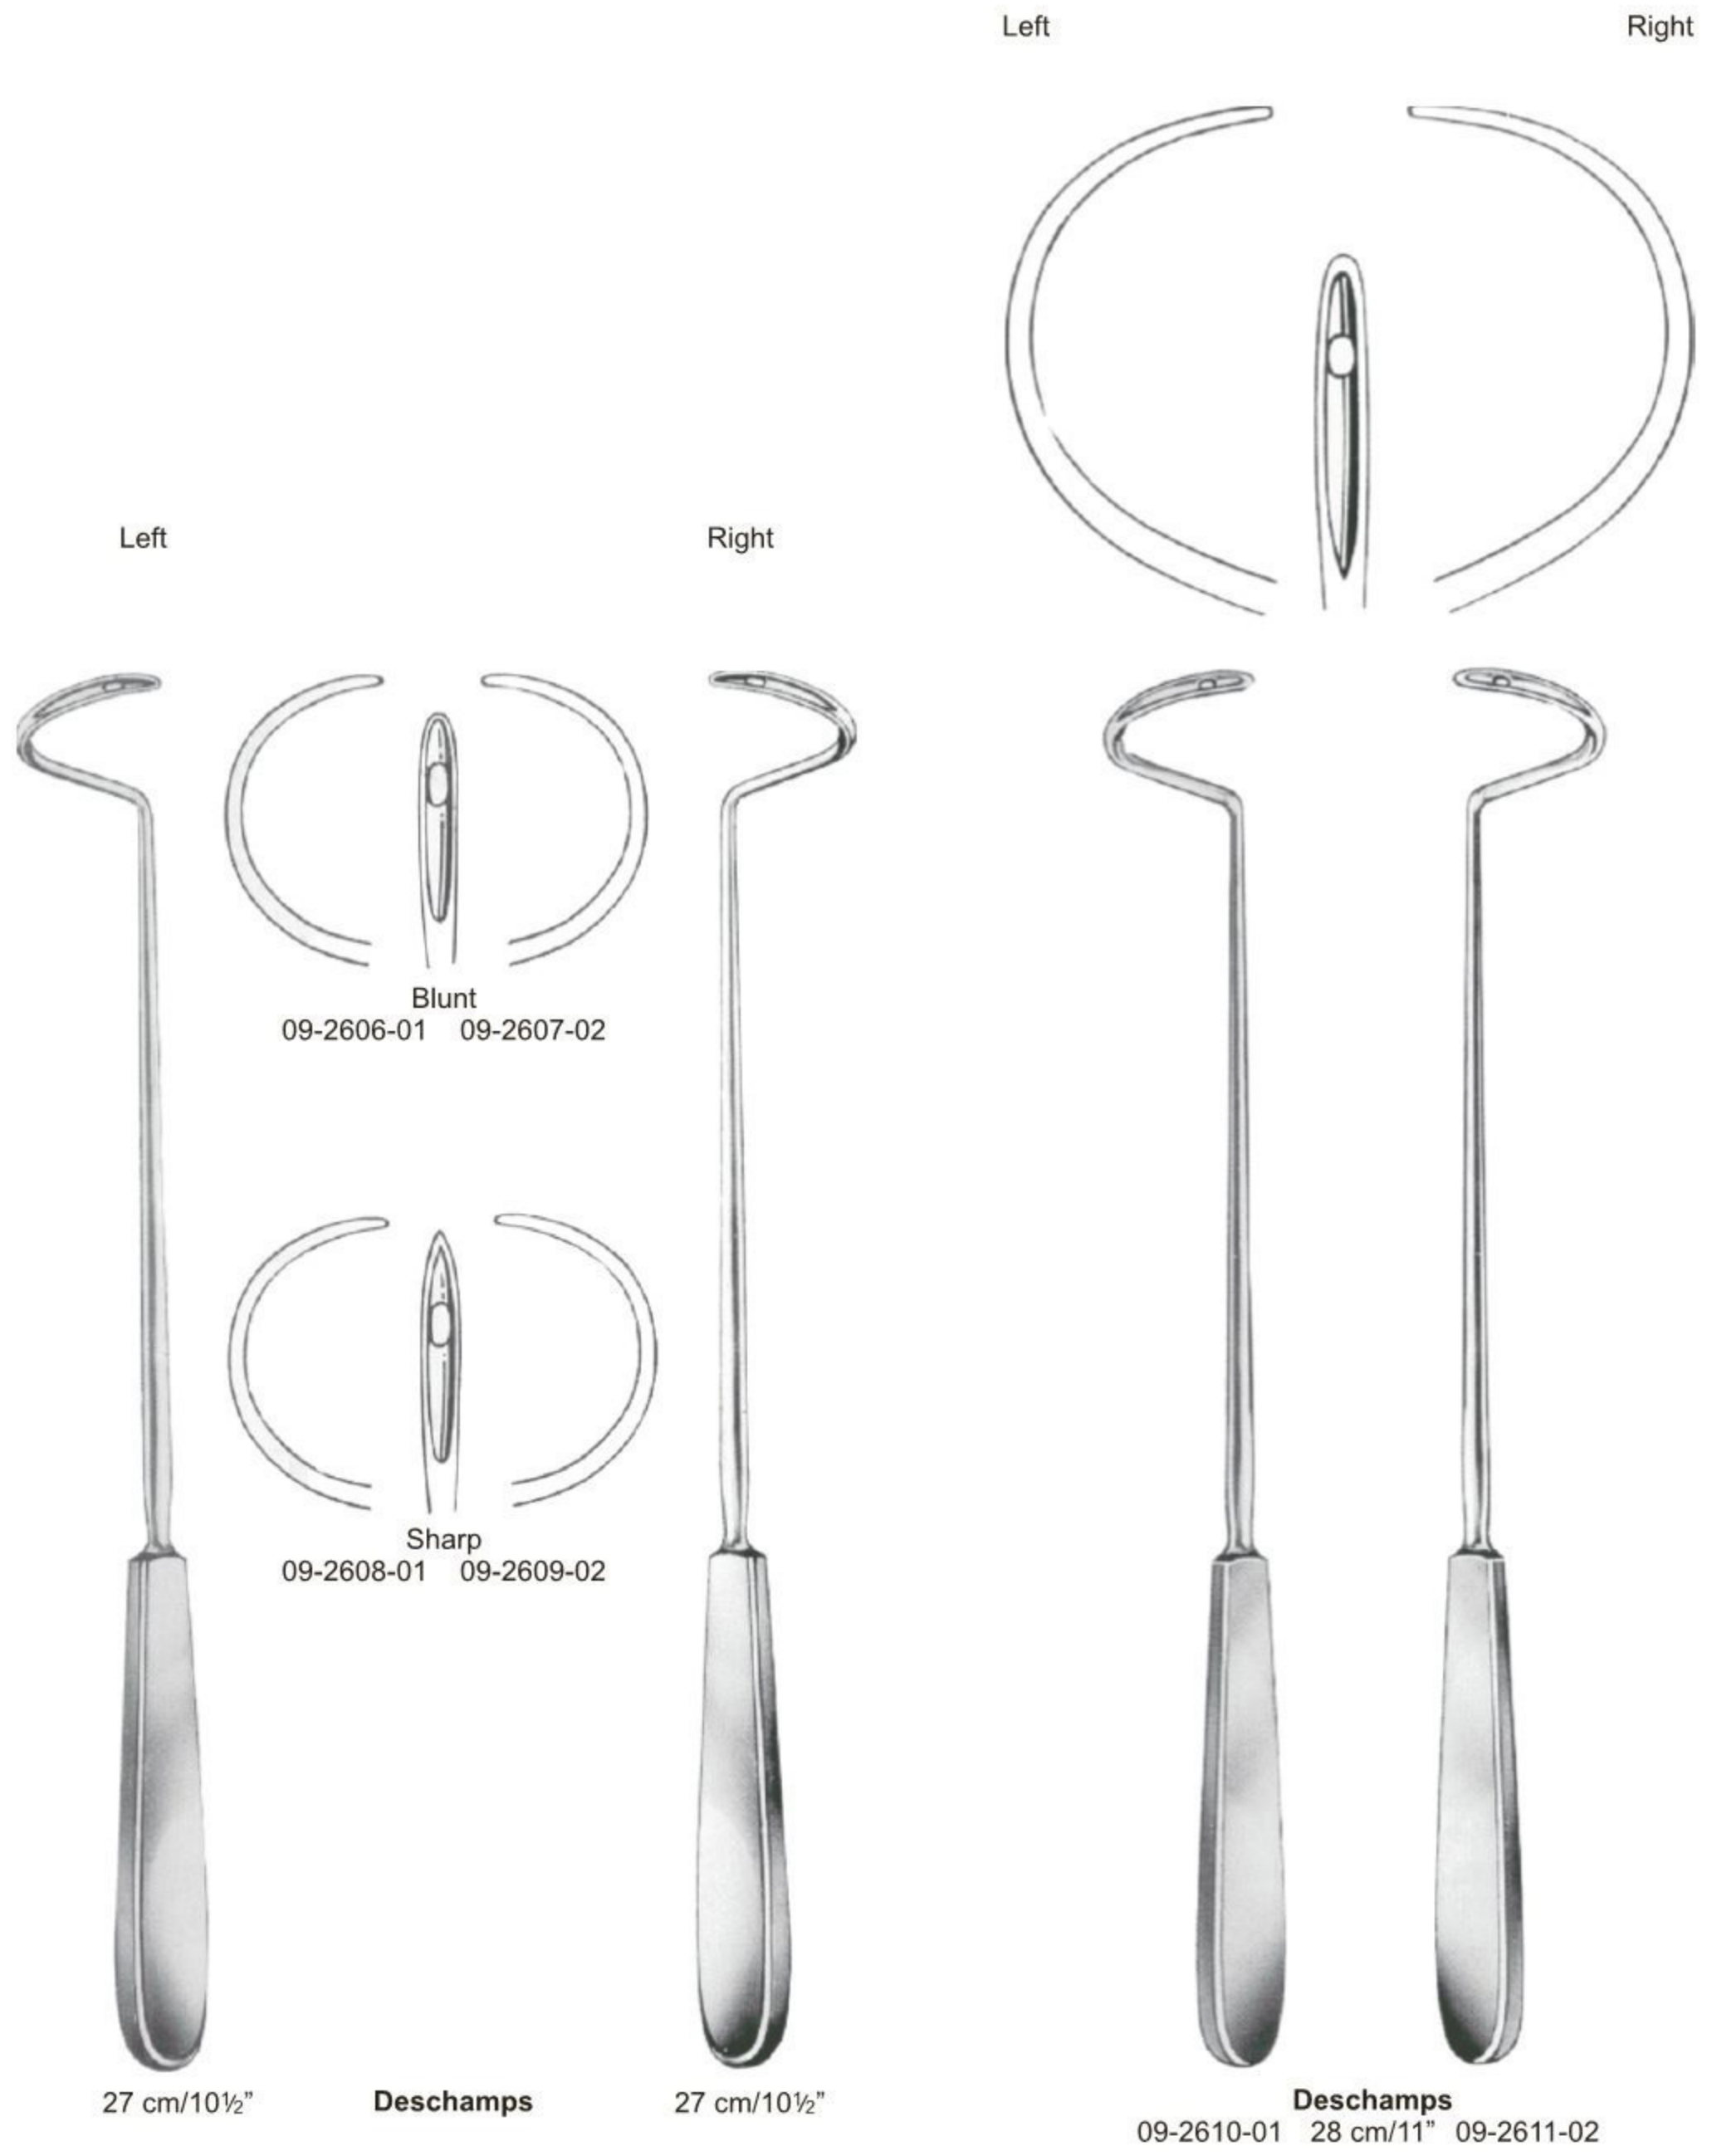

09-2597-02

09-2598-01

Sharp

09-2599-02

Deschamps

20 cm/8"

Ligature Needles ●— EN
 Unterbindungsnadeln ●— DE
 Agujas para ligaduras ●— ES

Ligature Needles ● EN
 Unterbindungsnadeln ● DE
 Agujas para ligaduras ● ES

Reverdin Needles ● EN
 Reverdin Nadeln ● DE
 Aguja de Reverdin ● ES

Reverdin
 19.5 cm/7¾"

Fig. 1
 09-2629-01

Fig. 2
 09-2629-02

Fig. 3
 09-2629-03

Fig. 4
 09-2629-04

Reverdin
 22.5 cm/8¾"

Fig. 1
 09-2630-01