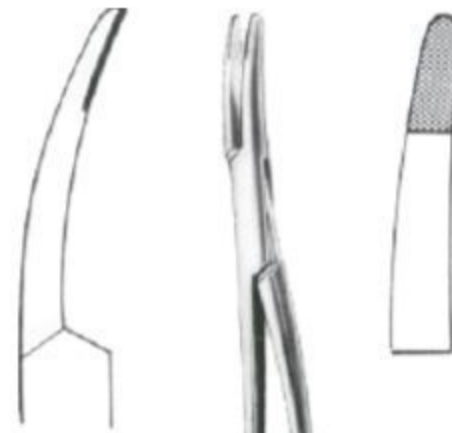

Stratte
09-2671-23
23cm/9"