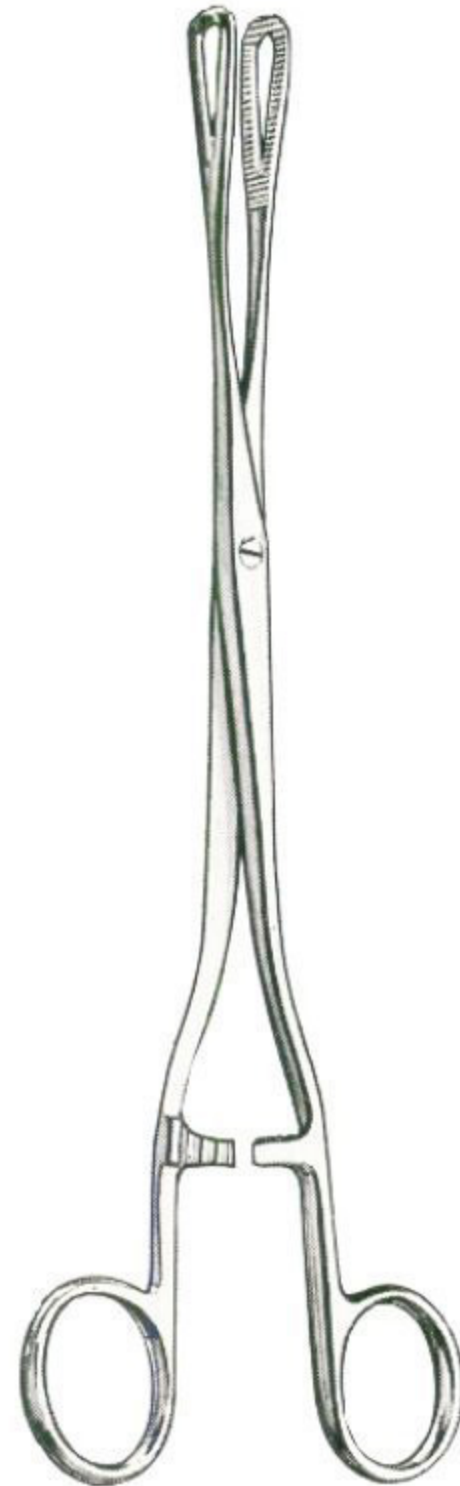

Rampley
08-2424-18 18cm/7"
08-2424-24 24cm/9 ½"