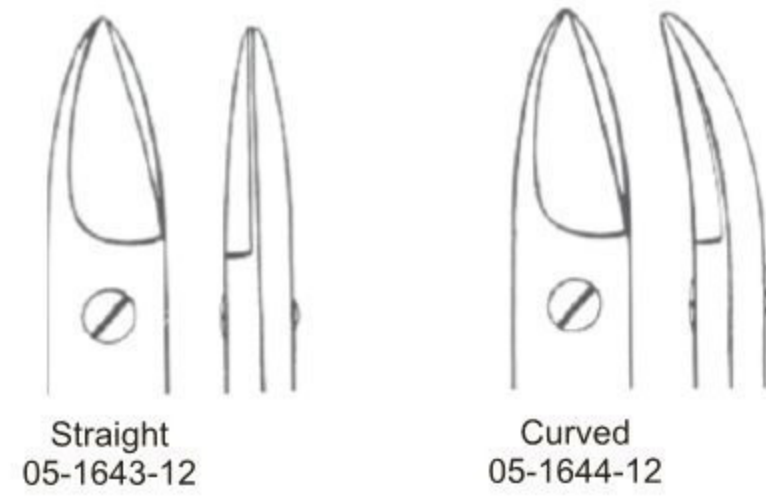

05-1630-20
 20 cm/8"

Seutin
 05-1631-23
 23 cm/9"

05-1632-23
 23 cm/9"

Collin
 05-1633-22
 22 cm/8¾"

Gluck
 05-1634-22
 22 cm/8¾"

Stille
 05-1635-21
 21 cm/8¼"

Stille
 05-1636-24
 24 cm/9½"

Stille
 05-1637-23 23 cm/9"
 05-1637-26 26 cm/10¼"
 05-1637-37 37 cm/14½"

Crown Scissors ● EN
 Crown shears ● DE
 corona Tijeras ● ES

Goldmann-Fox
 05-1645-13
 13 cm/5"

Saw edge

Goldmann-Fox
 05-1646-13
 13 cm/5"

Niro
 05-1647-14
 14 cm/5½"

**Goldmann-Fox
 (Spezial)**
 05-1648-13
 13 cm/5"