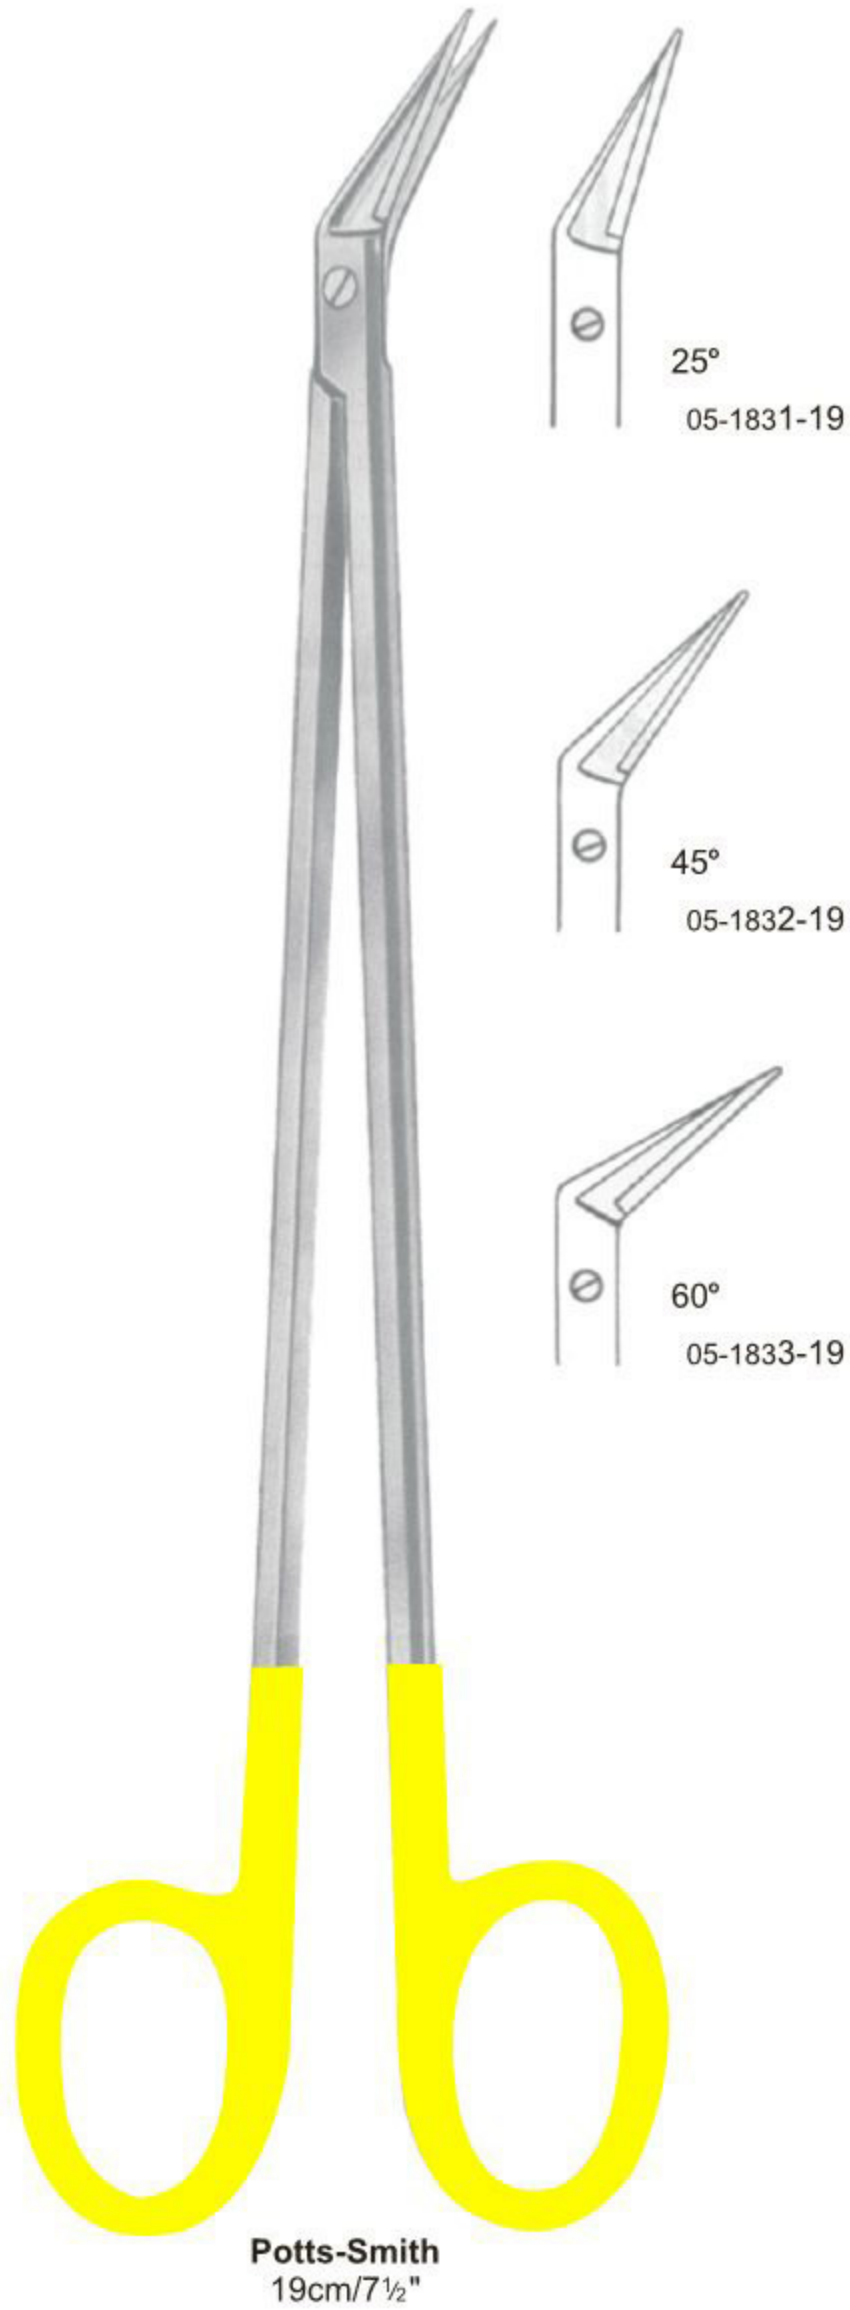

Metzenbaum-Fine
 05-1820-14
 14.5 cm/5¾"

Metzenbaum-Fine
 05-1821-14
 14.5 cm/5¾"

Curved

Metzenbaum
 05-1822-14
 14.5 cm/5¾"

Metzenbaum-Fine
 05-1823-14
 14.5 cm/5¾"

Metzenbaum-Fine
 05-1824-14
 14.5 cm/5¾"

**Metzenbaum-Fine**

05-1826-18
05-1826-20
05-1826-23
05-1826-25
05-1826-28
05-1826-30

**Metzenbaum-Fine**

05-1827-18
05-1827-20
05-1827-23
05-1827-25
05-1827-28
05-1827-30

Curved

**Metzenbaum**

18 cm/7"	05-1828-18
20 cm/8"	05-1828-20
23 cm/9"	05-1828-23
25 cm/10"	05-1828-25
28 cm/11"	05-1828-28
30 cm/12"	05-1828-30

**Metzenbaum-Fine**

05-1829-18
05-1829-20
05-1829-23
05-1829-25
05-1829-28
05-1829-30

**Metzenbaum-Fine**

05-1830-18
05-1830-20
05-1830-23
05-1830-25
05-1830-28
05-1830-30

Sims
 05-1836-20 20 cm/8"
 05-1836-23 23 cm/7"

Tonnis-Adson
 05-1837-17
 17.5cm/7"

Gum, Fine, Eye Scissors ● EN
 Gum, Fein, Augen Scheren ● DE
 Goma de mascar, fina, tijeras de ojos ● ES

Lister
 05-1838-18
 18 cm/7"

Universal
 05-1839-12
 12 cm/4¾"

Goldman-Fox
 Straight
 05-1840-13
 13 cm/5"